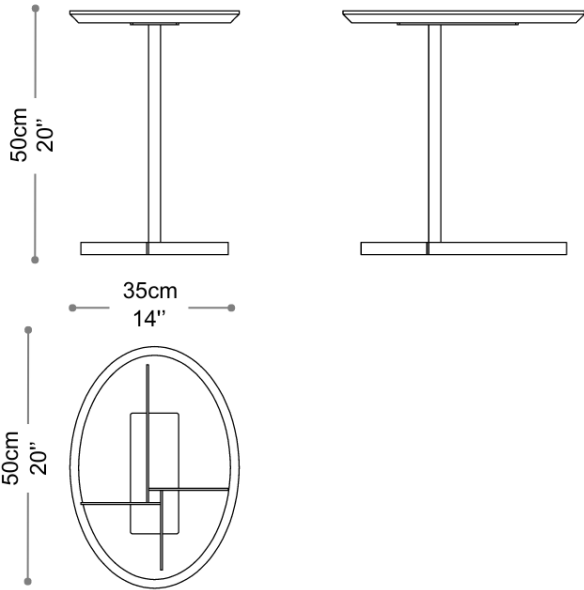

BRETON

MESA LATERAL

ELLY

COLEÇÃO MOÇAMBIQUE

Mesa lateral Elly destaca-se por sua durabilidade e resistência, graças à estrutura em aço carbono, que proporciona robustez e longa vida útil. O tampo podendo ser em mármore, madeira laminado ou pintado. Seu design versátil permite que ela se encaixe bem em diversos estilos de decoração, desde o industrial ao contemporâneo, até ambientes mais clássicos. As bordas arredondadas do mármore oferecem segurança adicional, prevenindo acidentes. Além disso, a mesa é compacta, perfeita para espaços menores, sem sacrificar o estilo ou a funcionalidade.

MESA LATERAL
ELLY

BRETON

Mesa Lateral

MESA LATERAL
ELLY

BRETON

Diferenciais:

- Podem ser escolhidos revestimentos e tamanhos distintos para composição da mesa.

MESA LATERAL
ELLY

BRETON

 Estrutura em aço carbono pintado, tampo em mármore, madeira laminada ou laqueada. Medidas especiais não disponíveis.

Medidas podem apresentar leves variações. Nos reservamos o direito de efetuar essas alterações sem consulta prévia.

MESA LATERAL
ELLY

BRETON